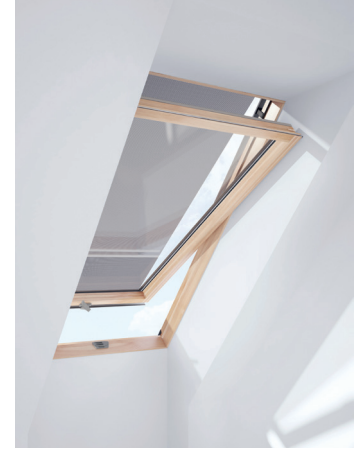

Materiał, z którego wykonano roletę, jest mocny i odporny na zabrudzenia

Łatwe czyszczenie za pomocą zwilżonej ściereczki

Możliwość zatrzymania w dowolnym położeniu

Eleganckie części ostony ze szczotkowanego aluminium

ROZPRASZANIE ŚWIATŁA I WIĘKSZA PRYWATNOŚĆ

ROLETA PRZYCIEMNIAJĄCA | RHA

CECHY

Doskonałe dopasowanie do okien dachowych

Łatwy montaż – w zaledwie 5 minut

Doskonałe rozwiązanie przyciemniające światło

Materiał wykonany z poliestru

Materiał, z którego wykonano roletę, jest mocny i odporny na zabrudzenia

Może być blokowana w 3 różnych położeniach

Łatwe czyszczenie za pomocą zwilżonej ściereczki

Eleganckie części ostony ze szczotkowanego aluminium

MARKIZA TERMOIZOLACYJNA | MIA

CECHY

Doskonałe dopasowanie do naszych okien dachowych

Łatwy montaż – w zaledwie 5 minut

Tkanina z włókna szklanego powlekana PCV

Tkanina sprawia, że ciepło jest zatrzymywane na zewnątrz pomieszczenia, a światło łagodnie przenika do środka