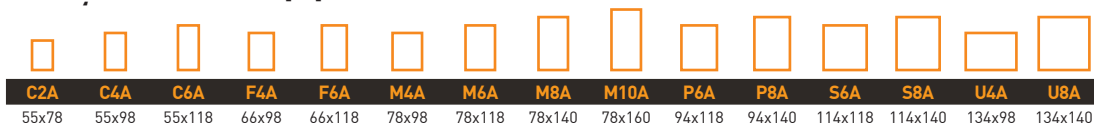

Materiał jest o 2 cm szerszy niż szyba – zapewniając większą ochronę przy otwartym oknie

2 lata gwarancji

KOLOR

4260 Czarny

4260

DOSTĘPNE ROZMIARY [CM]

CO TO OZNACZA MULTIFIT?

Oznacza to, że produkt jest zgodny z oknami Dakea, VELUX®, Fakro®, RoofLITE®, Keylite®, DAKSTRA, Optilight® i Starlite®.