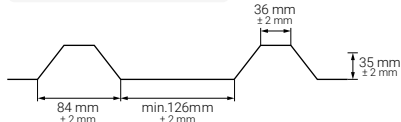

TYP - X

Wysokość fali
45 mm ± 2 mm

TYP - Z

Wysokość fali
18 mm ± 2 mm

DO BLACH TRAPEZOWYCH

TYP - F

Wysokość fali
18 mm ± 2 mm

TYP - G

Wysokość fali
35 mm ± 2 mm

TYP - R

Wysokość fali
21 mm ± 2 mm

PRZEJŚCIA DACHOWE

TYP - 08

Przejścia dachowe płaskie do pokryć bitumicznych

TYP - 14

Przejście dachowe płaskie, do pokryć bitumicznych i blach płaskich