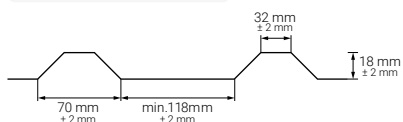

TYP - X

Wysokość fali
45 mm ± 2 mm

TYP - Z

Wysokość fali
18 mm ± 2 mm

DO BLACH TRAPEZOWYCH

TYP - F

Wysokość fali
18 mm ± 2 mm

TYP - G

Wysokość fali
35 mm ± 2 mm

TYP - R

Wysokość fali
21 mm ± 2 mm

PRZEJŚCIA DACHOWE

TYP - 08

Przejścia dachowe płaskie do pokryć bitumicznych

TYP - 14

Przejście dachowe płaskie, do pokryć bitumicznych i blach płaskich