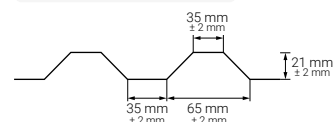

Wysokość fali
21 mm ± 2 mm