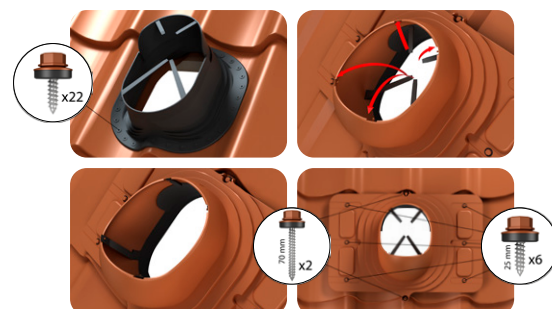

DO BLACHODACHÓWEK

Wysokość fali
27 mm ± 2 mm

Wysokość fali
30 mm ± 2 mm

Wysokość fali
30 mm ± 2 mm

Wysokość fali
26 mm ± 2 mm

Wysokość fali
50 mm ± 2 mm

Wysokość fali
24 mm ± 2 mm

Głębokość fali
10 mm ± 2 mm

Głębokość fali
12 mm ± 2 mm

Wysokość fali
42 mm ± 2 mm

Wysokość fali
27 mm ± 2 mm

Wysokość fali
25 mm ± 2 mm

Wysokość fali
48 mm ± 2 mm

Wysokość fali
29 mm ± 2 mm

Wysokość fali
24 mm ± 2 mm

Wysokość fali
20 mm ± 2 mm

Wysokość fali
11 mm ± 2 mm

Wysokość fali
30 mm ± 2 mm

Wysokość fali
35 mm ± 2 mm

Wysokość fali
45 mm ± 2 mm

Wysokość fali
18 mm ± 2 mm

DO BLACH TRAPEZOWYCH

Wysokość fali
18 mm ± 2 mm

Wysokość fali
35 mm ± 2 mm

Wysokość fali
21 mm ± 2 mm

PRZEJŚCIA DACHOWE

Przejścia dachowe płaskie do pokryć bitumicznych

Przejście dachowe płaskie, do pokryć bitumicznych i blach płaskich

Przejścia dachowe płaskie do blachodachówek, blach trapezowych