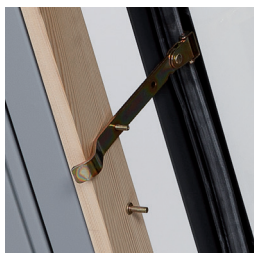

EN 14351-1:2006
+A2:2016

www.dakea.pl